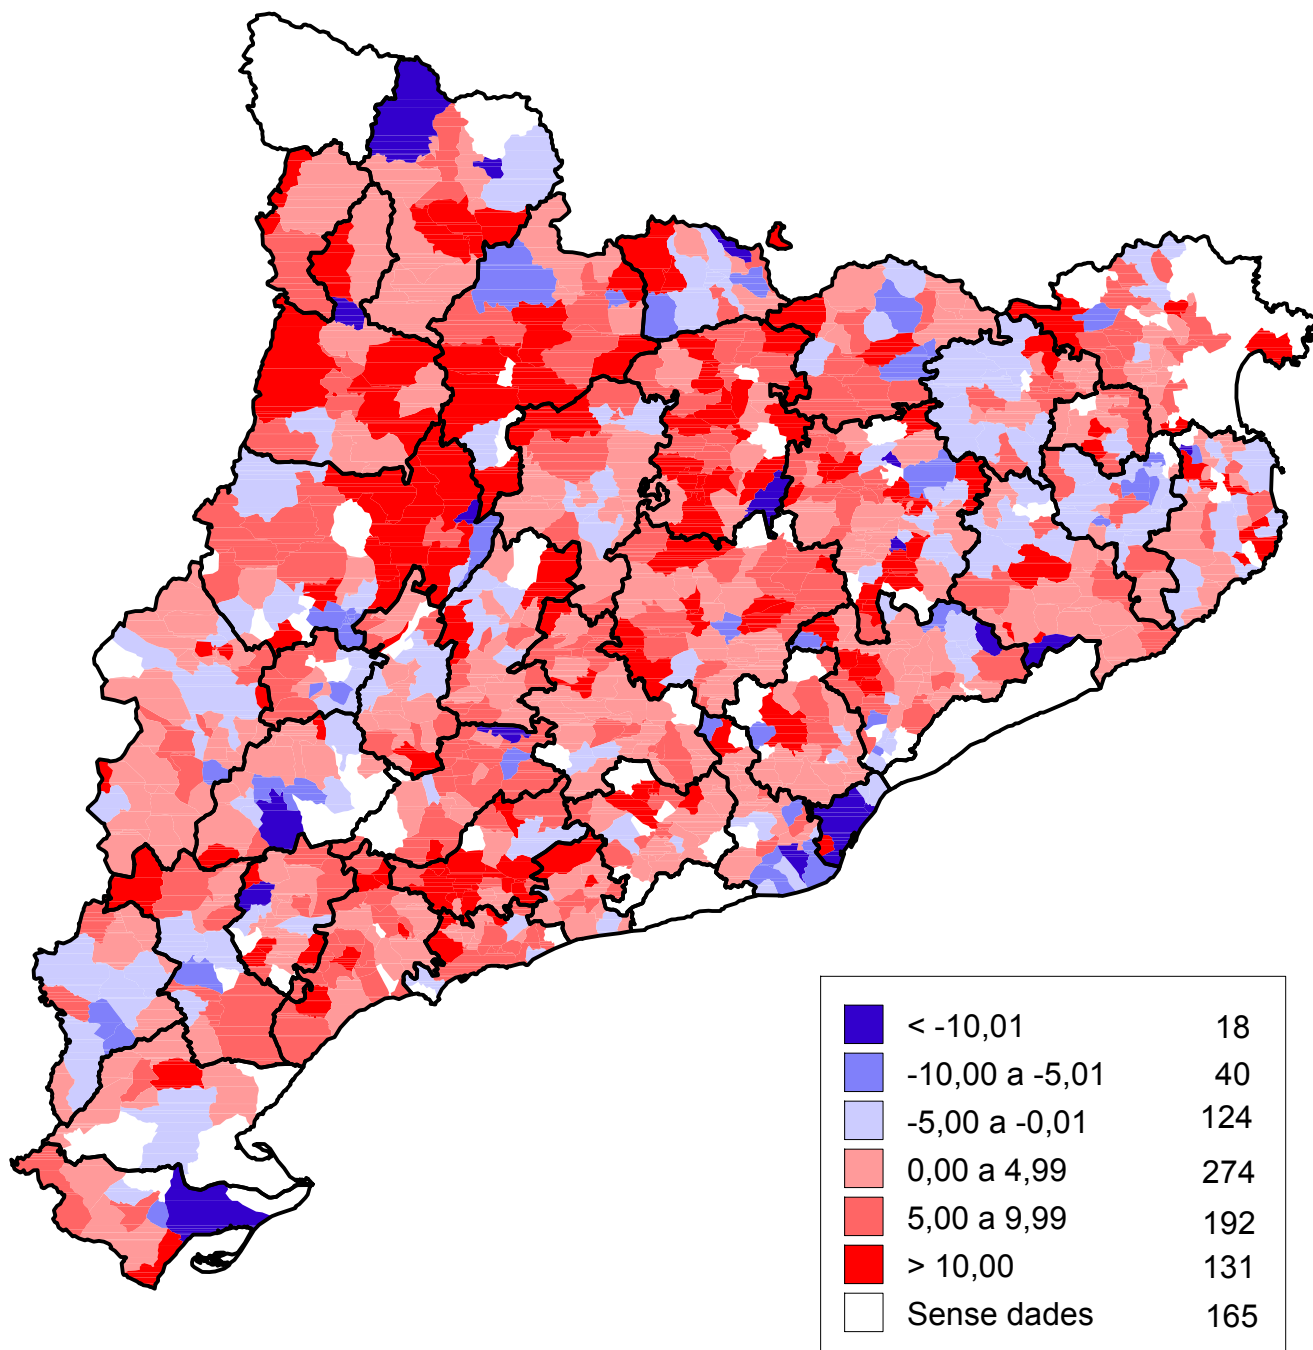

Taxa de creixement anual acumulatiu 1515-1553

Font:Elaboració propia del CED a partir de les dades del Fogatge de 1515 i 1553