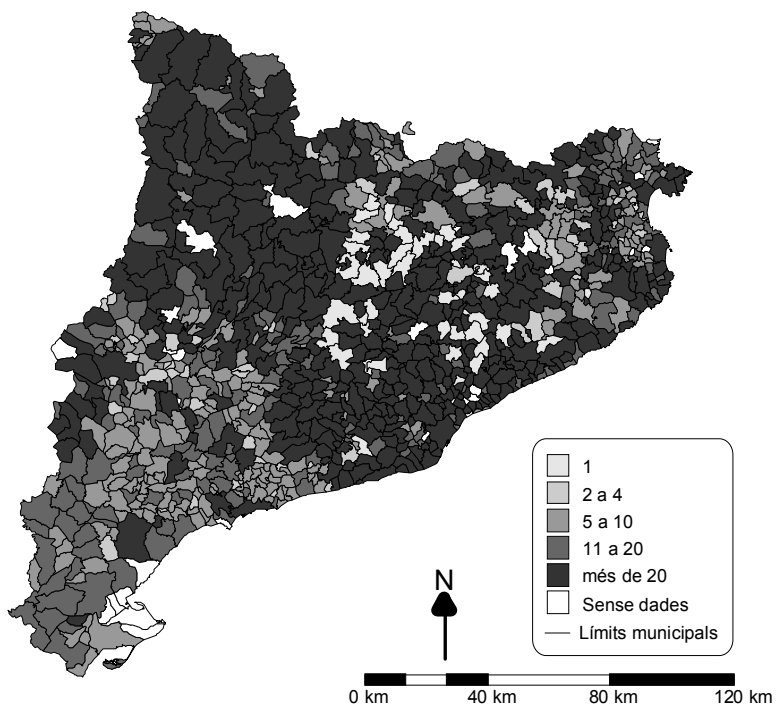

Distribució municipal de les entitats de població a Catalunya, 1860

Font: ESTEVE, Albert (2003) El Nomenclàtor com a font per a l'estudi territorial de la població a Catalunya.

Aplicacions 1857-1998. Tesi doctoral, Mapa 8.1