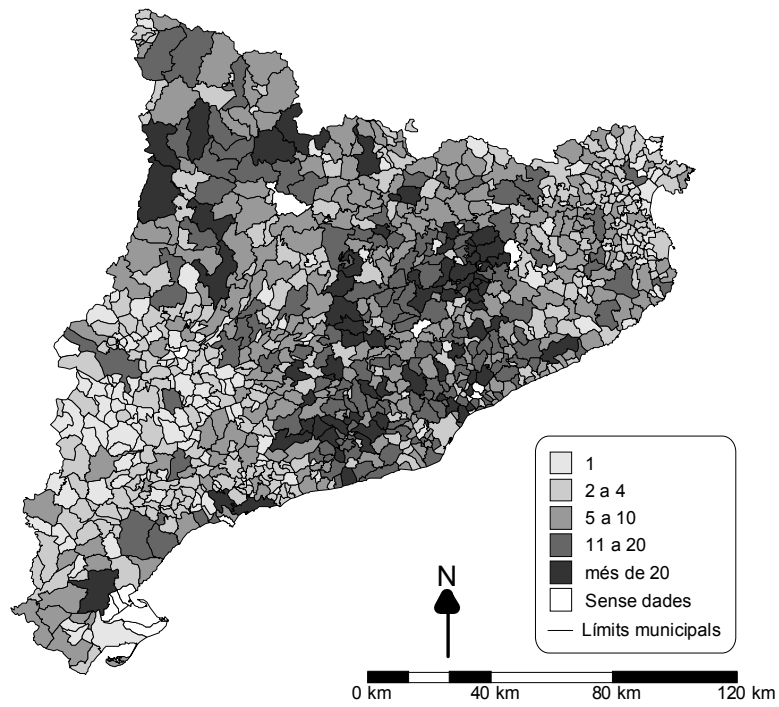

### Distribució municipal de les entitats de població a Catalunya, 1930

Font: ESTEVE, Albert (2003) El Nomenclàtor com a font per a l'estudi territorial de la població a Catalunya.

Aplicacions 1857-1998. Tesi doctoral, Mapa 8.4