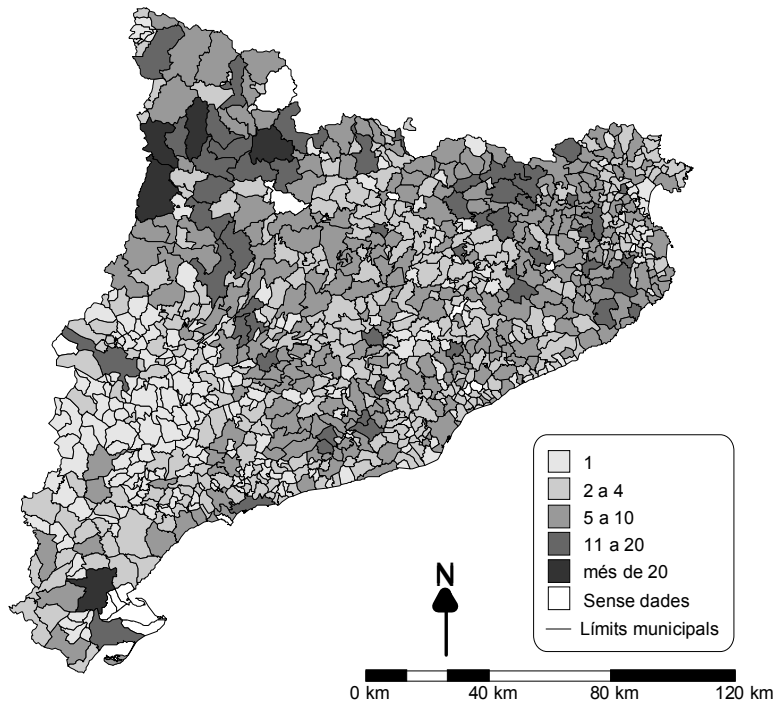

### Distribució municipal de les entitats de població a Catalunya, 1960

Font: ESTEVE, Albert (2003) El Nomenclàtor com a font per a l'estudi territorial de la població a Catalunya.

Aplicacions 1857-1998. Tesi doctoral, Mapa 8.5