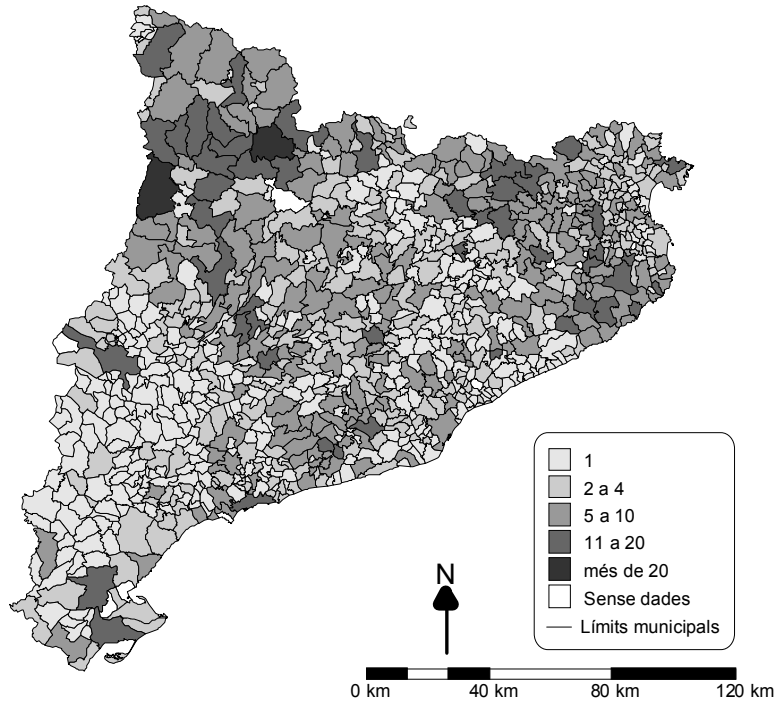

Distribució municipal de les entitats de població a Catalunya, 1981

Font: ESTEVE, Albert (2003) El Nomenclàtor com a font per a l'estudi territorial de la població a Catalunya.

Aplicacions 1857-1998. Tesi doctoral, Mapa 8.6