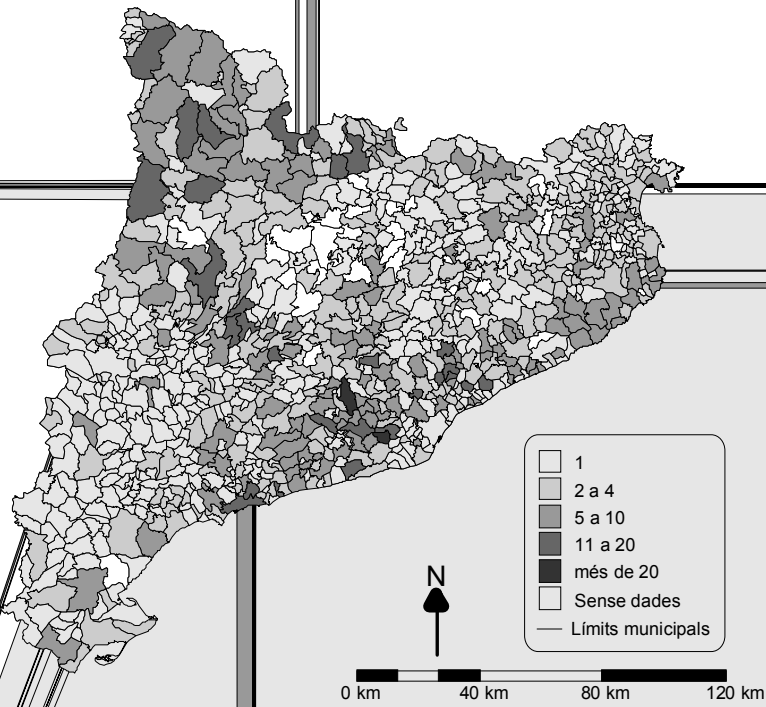

Distribució municipal de les entitats de població a Catalunya, 1998

Font: ESTEVE, Albert (2003) El Nomenclàtor com a font per a l'estudi territorial de la població a Catalunya.

Aplicacions 1857-1998. Tesi doctoral, Mapa 8.7