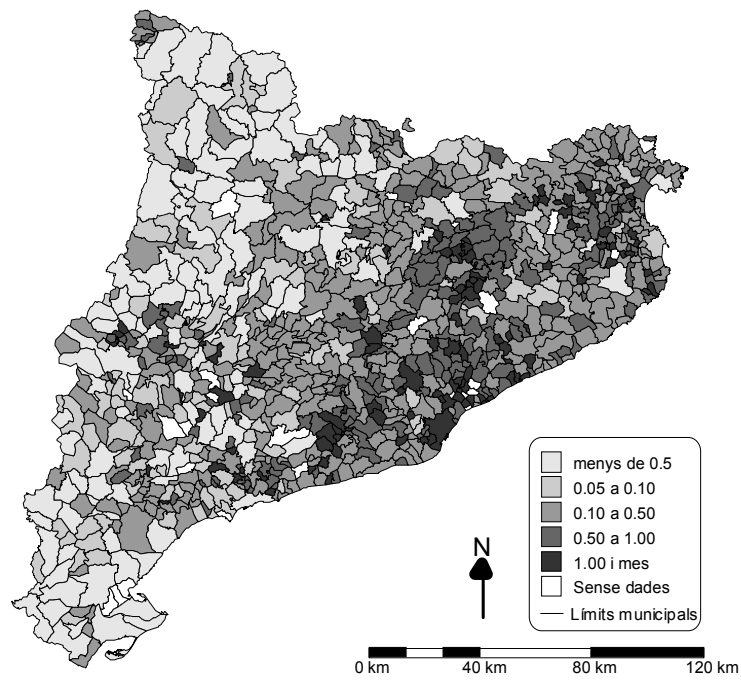

Densitat municipal d'entitats per km², 1887

Font: ESTEVE, Albert (2003) El Nomenclàtor com a font per a l'estudi territorial de la població a Catalunya.

Aplicacions 1857-1998. Tesi doctoral, Mapa 8.9