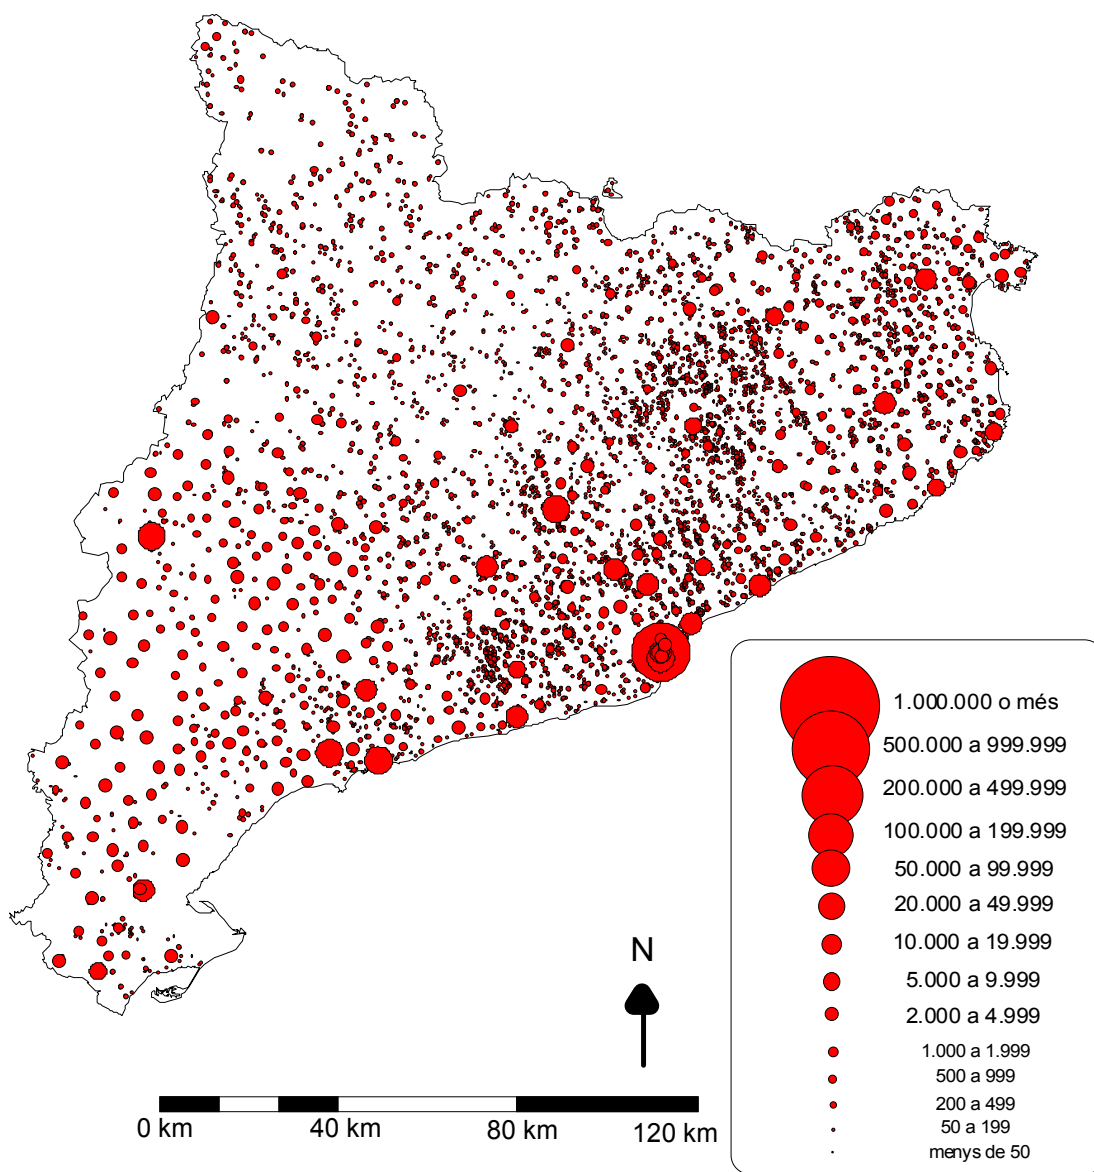

Distribució de la població per entitats a Catalunya, 1887

Font: ESTEVE, Albert (2003) El Nomenclàtor com a font per a l'estudi territorial de la població a Catalunya.

Aplicacions 1857-1998. Tesi doctoral, Mapa 9.1